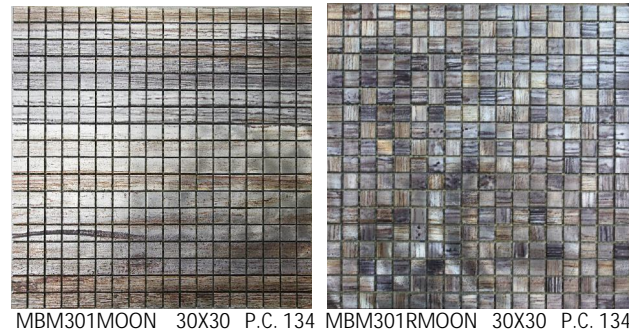

MBM0560MERCURY 5X60X0,8 P.C. 73

MBM1060MERCURY 10X60X0,8 P.C. 97

MBM1560MERCURY 15X60X0,8 P.C. 129

MBM3060MERCURY 30X60X0,8 P.C. 243

MBM301MERCURY 30X30 P.C. 134

MBM301RMERCURY 30X30 P.C. 134

PAINT SERIES HI-TECH

PRICE CODES – CODES PRIX

ITEM	SIZE	PCS/BOX	PRICE CODE
MBM0560	5x60 – 2x24" 8mm	15	73
MBM05100	5x100 – 2x40" 8mm	15	91
LIGHT0560	5x60 – 2x24" 3mm	30	67
LIGHT05100	5x100 – 2x40" 3mm	30	84
MBM1060	10x60 – 4x24" 8mm	5	97
MBM10100	10x100 – 4x40" 8mm	5	131
MOSAICS	301,305,314,318,319,361,387,388	5	134